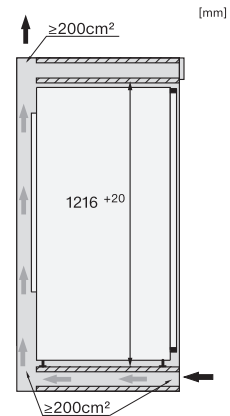

K7347C, K7364D, K7343D, K7344D, K7348C 125 Gala Edition, K7373B, K7374D, K7378B, side view (installation drawings)

[mm]