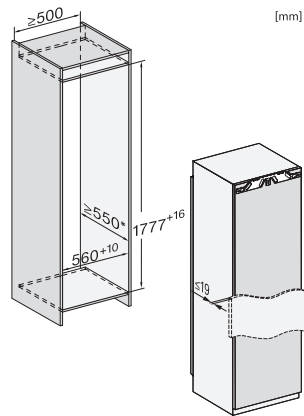

FNS7794D L, FNS7794D R, K7797C L, K7797C R,
K7798C L, built-in (installation (*footnote)) (installation
drawings)