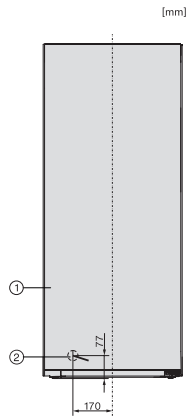

Accessoires fournis

Bac à glaçons

•

FN 4322 D-1

Congélateur posable

avec NoFrost, SideOpen et box XXL pour un grand confort.

FN4322E, FN4322D, FN4322D ws-1, FN4822D, FN4824C, installation (footnote*) (installation drawings)