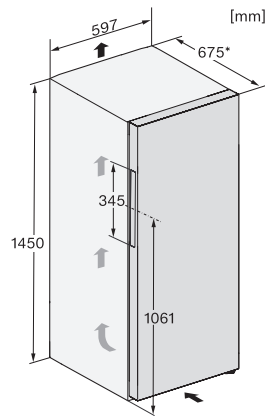

Accessoires fournis

Bac à glaçons

•

FN 4322 D-1

Congélateur posable

avec NoFrost, SideOpen et box XXL pour un grand confort.

FN4322E, FN4322D, FN4322D ws-1, FN4822D, FN4824C, installation (footnote*) (installation drawings)