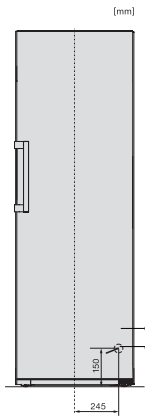

KS 4783 DD

Réfrigérateurposable

avec DailyFresh et un max de confort pour la combinaison côte-à-côte parfaite.

KS4383ED N, KS4383DD N, Nordic, KS4783DD, KS4783ED, K4776ED, installation (footnote*) (installation drawings)