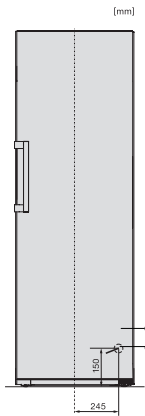

KS 4783 DD

Réfrigérateurposable

avec DailyFresh et un max de confort pour la combinaison côte-à-côte parfaite.

KS4383ED N, KS4383DD N, Nordic, KS4783DD, KS4783ED, K4776ED, installation (footnote*) (installation drawings)