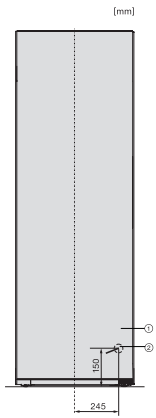

KS 4383 DD

Réfrigérateurposable

avec Daily Fresh et DynaCool pour une combinaison côte-à-côte confortable.

K4373ED, KS4383ED, KS4383 C ED, KS4783 bb
Blackboard, KS4887DD, installation (footnote*) (installation drawings)