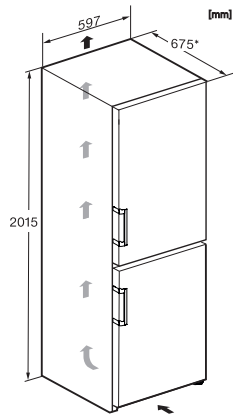

KFN 4795 AD

Réfrigérateur/congélateur posable
avec DailyFresh, NoFrost, DynaCool et davantage de confort.

KFN4797DD, KFN4797CD, KFN4799DDE, KFN4795DD, KFN4795AD, KFN4795CD, KFN4795BD, installation sketch (footnote*)