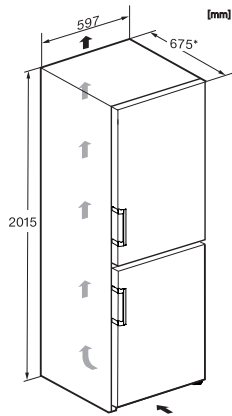

KFN 4795 AD

Réfrigérateur/congélateur posable
avec DailyFresh, NoFrost, DynaCool et davantage de confort.

KFN4797DD, KFN4797CD, KFN4799DDE, KFN4795DD, KFN4795AD, KFN4795CD, KFN4795BD, installation sketch (footnote*)