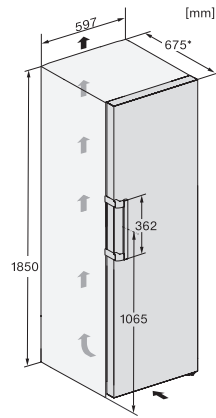

K4776ED, KS4783ED, FN4772E, installation sketch (footnote*) (installation drawings)