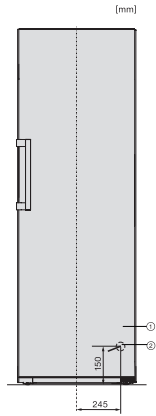

K 4776 DD

Réfrigérateur posable

avec PerfectFresh Pro pour plus de fraîcheur et comp. de congélation 4* intégré.

KS4383ED N, KS4383DD N, Nordic, KS4783DD, KS4783ED, K4776ED, installation (footnote*) (installation drawings)