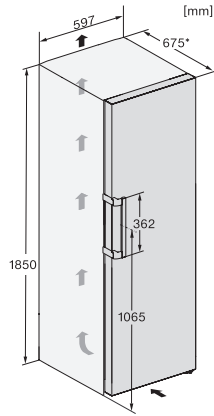

K4776ED, KS4783ED, FN4772E, installation sketch (footnote*) (installation drawings)