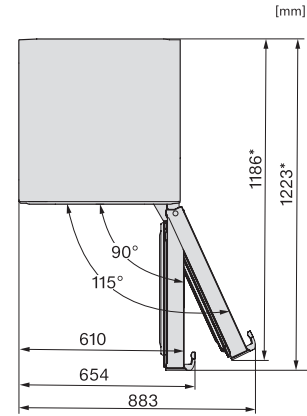

KFN4777CD, KFN4797DD, KFN4797CD, KFN4799DDE, KFN4795DD, KFN4795CD, KFN4795BD, top view (footnote*)