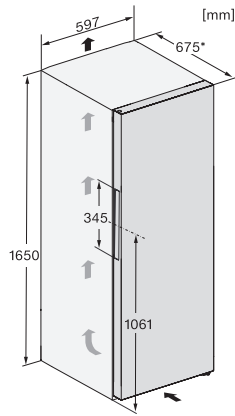

FN 4342 D

Congélateur posable

avec NoFrost, SideOpen et box XXL pour un grand confort.

Code EAN: 4002516741534 / Numéro de matériel: 12430260 /

Ancien Numéro de matériel: 37434244EU1

Capacité de congélation en kg/24 h	17,00
Classe d'émissions de bruit acoustique dans l'air (A-D)	C
Émissions de bruit acoustique en dB(A) re1pW	36
Consommation électrique en milliampères (mA)	1300
Tension en V	220-240
Protection par fusible en A	10
Nombre de phases	1
Fréquence en Hz	50-60
Longueur du câble d'alimentation électrique en m	2,1
Remplacer l'ampoule	Service après-vente

Accessoires fournis

Bac à glaçons

•

FN 4342 D
 Congélateur posable
 avec NoFrost, SideOpen et box XXL pour un grand confort.

FN4342E, FN4342D, FN4842D, FN4844C, installation (footnote*) (installation drawings)