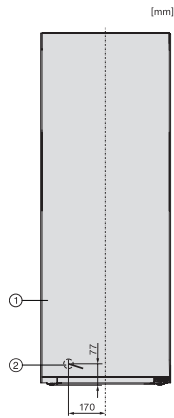

FN 4342 D
Congélateur posable
avec NoFrost, SideOpen et box XXL pour un grand confort.

FN4342E, FN4342D, FN4842D, FN4844C, installation (footnote*) (installation drawings)