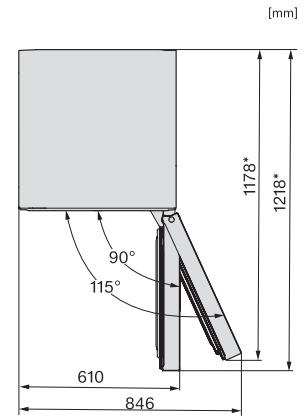

KFN4375DD, KFN4395DD, KFN4393FD, KFN4393D, KFN4377DD, KS4383ED, K4373ED, FN4312E, top view (footnote*)