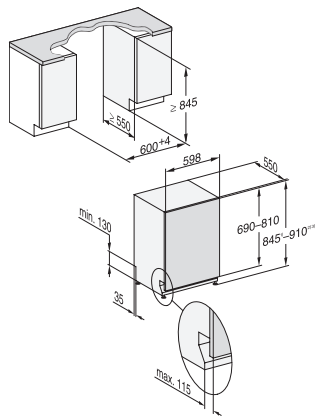

G 7795 SCVi XXL AutoDos K20

Lave-vaisselle totalement intégrable XXL

avec dosage automatique grâce à AutoDos avec PowerDisk intégré.

G7000, fully integrated dishwasher, XXL, 60cm (installation drawing)