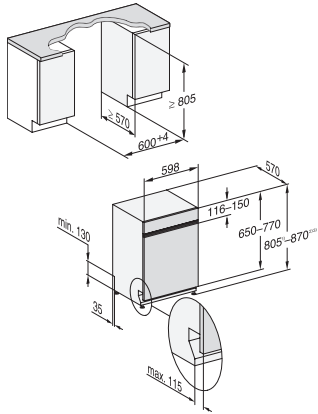

G 7600 SCi AutoDos
Lave-vaisselle intégré
avec dosage automatique grâce à AutoDos avec PowerDisk intégré.

G7000, integrated dishwasher, 60cm (installation drawing)