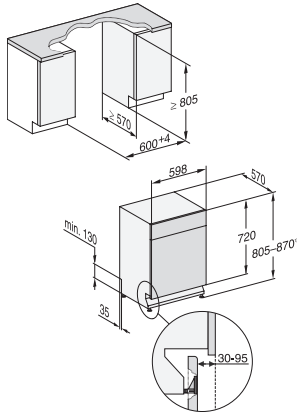

G 7600 SCU AutoDos
Lave-vaisselle encastrable
avec dosage automatique grâce à AutoDos avec PowerDisk intégré.

G7000, built under, dishwasher, 60cm (installation drawing)