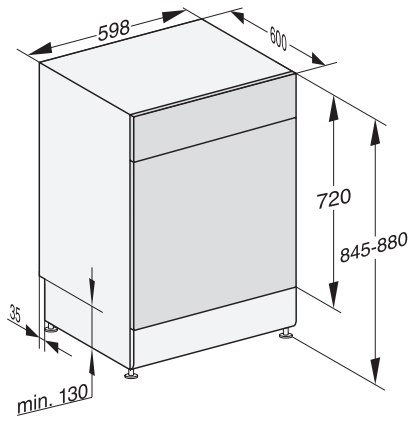

G 7600 SC AutoDos

Lave-vaisselle posable

avec dosage automatique grâce à AutoDos avec PowerDisk intégré.

G7000, free standing dishwasher, 60cm (installation drawing)