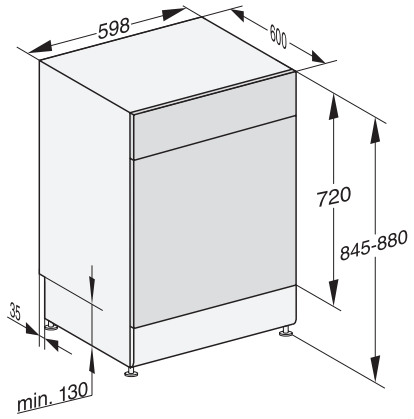

G 7600 SC AutoDos

Lave-vaisselle posable

avec dosage automatique grâce à AutoDos avec PowerDisk intégré.

G7000, free standing dishwasher, 60cm (installation drawing)