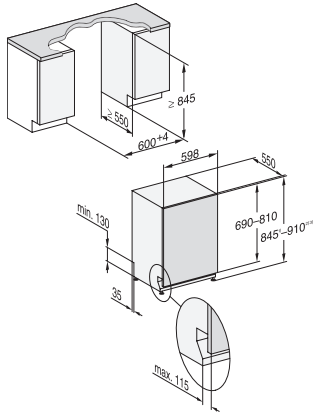

G 7298 SCVi XXL Excellence
Lave-vaisselle totalement intégrable XXL
avec tiroir 3D MultiFlex pour un confort maximum.

G7000, fully integrated dishwasher, XXL, 60cm (installation drawing)