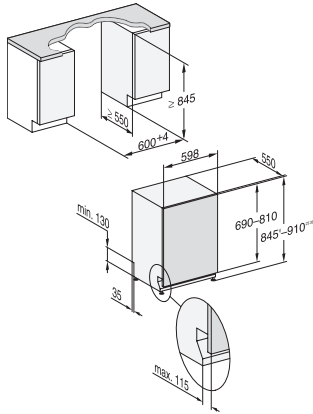

G 7265 SCVi XXL

Lave-vaisselle totalement intégrable XXL
avec tiroir 3D MultiFlex pour un confort maximum.

Code EAN: 4002516740636 / Numéro de matériel: 12428330 /
Ancien Numéro de matériel: 21726562F

ComfortWash+ 55 °C	•
Fragile	•
QuickPowerWash	•
Extra silencieux 39 dB(A)	•
Nettoyage machine	•
Rinçage du sel	•
Options de lavage	
BottleClean	•
Quick	•
IntenseZone	•
Extra propre	•
Séchage +	•
Aménagement des paniers	
Rangement des couverts	Tiroir 3D MultiFlex
Support pour verres FlexCare	2
Support pour tasses FlexCare	1
Aménagement des paniers	ExtraComfort
Nombre de couverts	14
MultiClip	•
FlexCare Glass & Bottle	•
XL Assist	•
Sécurité	
Système AquaSécurité	•
Indication de nettoyage de filtre	•
Sécurité enfants	•
Caractéristiques techniques	
Largeur minimale de la niche en mm	600
Largeur maximale de la niche en mm	600
Hauteur minimale de la niche en mm	845
Hauteur maximale de la niche en mm	910
Profondeur de la niche en mm	550
Largeur des appareils en mm	598
Hauteur de l'appareil en mm	845
Profondeur de l'appareil en mm	550
Profondeur de l'appareil porte ouverte en cm	120,5
Poids net en kg	49,0
Puissance totale de raccordement en kW	2,00
Tension en V	230
Protection par fusible en A	10
Nombre de phases	1
Norme de fréquence électrique	50
Longueur du tuyau d'arrivée d'eau en cm	1,50
Longueur du tuyau d'évacuation d'eau en cm	1,50
Longueur du câble d'alimentation électrique en m	1,70
Poids min. du panneau d'habillage en kg	4,0
Poids max. du panneau d'habillage en kg	10,0
[rééquipement disponible auprès du service après-vente pour min.]	7,0
[rééquipement disponible auprès du service après-vente pour max.]	14,0

•

G 7265 SCVi XXL

Lave-vaisselle totalement intégrable XXL
avec tiroir 3D MultiFlex pour un confort maximum.

G7000, fully integrated dishwasher, XXL, 60cm (installation drawing)