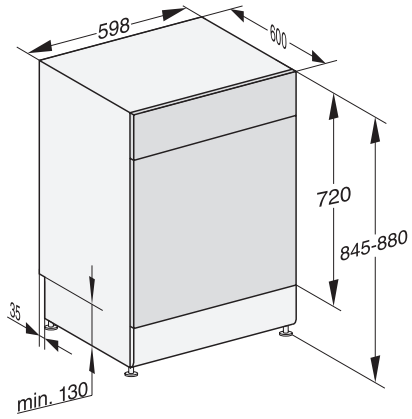

G 7130 SC Front AutoDos

Lave-vaisselle posable

avec dosage automatique grâce à AutoDos avec PowerDisk intégré.

G7000, free standing dishwasher, 60cm (installation drawing)