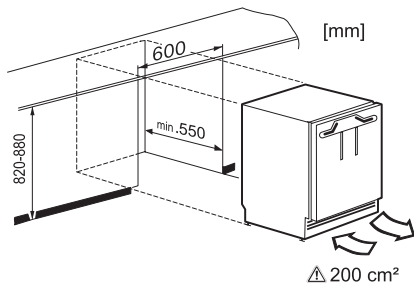

K 31242 UiF-1

Réfrigérateur sous-encastable

avec agencement pratique de l'espace interne au format compact.

K31222Ui, K31222Ui-1, K31225Ui, K31252Ui,
K31252Ui-1, K31242UiF, K31242UiF-1, F31202Ui
(installation drawings)

K31222Ui, K31222Ui-1, K31225Ui, K31252Ui,
K31252Ui-1, K31242UiF, K31242UiF-1, F31202Ui, side
view (installation draw)

K31222Ui, K31222Ui-1, K31225Ui, K31252Ui,
K31252Ui-1, K31242UiF, K31242UiF-1 F31202Ui
(installation drawings)