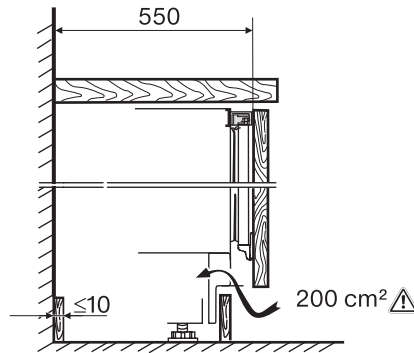

K 31242 UiF-1

Réfrigérateur sous-encastable

avec agencement pratique de l'espace interne au format compact.

K31222Ui, K31222Ui-1, K31225Ui, K31252Ui,
K31252Ui-1, K31242UiF, K31242UiF-1, F31202Ui
(installation drawings)

K31222Ui, K31222Ui-1, K31225Ui, K31252Ui,
K31252Ui-1, K31242UiF, K31242UiF-1, F31202Ui, side
view (installation draw)

K31222Ui, K31222Ui-1, K31225Ui, K31252Ui,
K31252Ui-1, K31242UiF, K31242UiF-1 F31202Ui
(installation drawings)