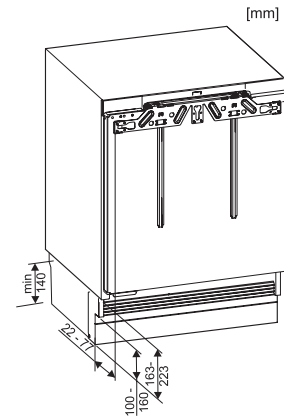

K 31242 UiF-1

Réfrigérateur sous-encastable

avec agencement pratique de l'espace interne au format compact.

K31222Ui, K31222Ui-1, K31225Ui, K31252Ui,
K31252Ui-1, K31242UiF, K31242UiF-1, F31202Ui
(installation drawings)

K31222Ui, K31222Ui-1, K31225Ui, K31252Ui,
K31252Ui-1, K31242UiF, K31242UiF-1, F31202Ui, side
view (installation draw)

K31222Ui, K31222Ui-1, K31225Ui, K31252Ui,
K31252Ui-1, K31242UiF, K31242UiF-1 F31202Ui
(installation drawings)