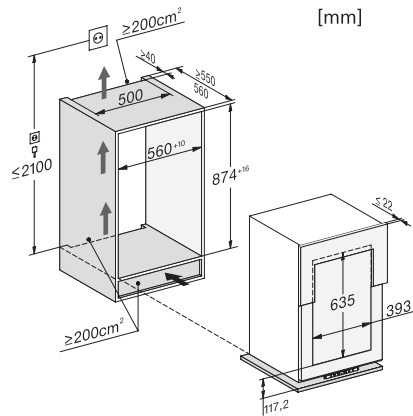

KWT 6422 i-1

Cave à vin encastrable

avec FlexiFrame et présentoir en 3D pour les amateurs de vin exigeants.

Code EAN: 4002516712329 / Numéro de matériel: 12364290 /

Ancien Numéro de matériel: 36642202EU1

Poids max. façade de porte partie réfrigération en kg	20
Classe climatique	SN-ST
Partie vin en l	97
Volume total utile en l	97
Espace suffisant pour accueillir des bouteilles de vin de Bordeaux de 0,75 l	30 bouteilles
Classe d'émissions de bruit acoustique dans l'air (A-D)	B
Émissions de bruit acoustique en dB(A) re1pW	32
Consommation électrique en milliampères (mA)	1500
Tension en V	220-240
Protection par fusible en A	10
Nombre de phases	1
Fréquence en Hz	50-60
Longueur du câble d'alimentation électrique en m	2,0

Accessoires fournis

Filtre Active AirClean

•

KWT 6422 i-1

Cave à vin encastrable

avec FlexiFrame et présentoir en 3D pour les amateurs de vin exigeants.

KWT6422i, KWT6422i-1, Installation draw

KWT6422i, KWT6422i-1, Interior dimensions (Installation drawings)