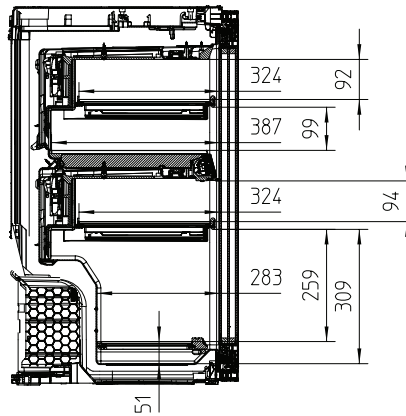

KWT 6422 i-1

Cave à vin encastrable

avec FlexiFrame et présentoir en 3D pour les amateurs de vin exigeants.

Code EAN: 4002516712329 / Numéro de matériel: 12364290 /

Ancien Numéro de matériel: 36642202EU1

Poids max. façade de porte partie réfrigération en kg	20
Classe climatique	SN-ST
Partie vin en l	97
Volume total utile en l	97
Espace suffisant pour accueillir des bouteilles de vin de Bordeaux de 0,75 l	30 bouteilles
Classe d'émissions de bruit acoustique dans l'air (A-D)	B
Émissions de bruit acoustique en dB(A) re1pW	32
Consommation électrique en milliampères (mA)	1500
Tension en V	220-240
Protection par fusible en A	10
Nombre de phases	1
Fréquence en Hz	50-60
Longueur du câble d'alimentation électrique en m	2,0

Accessoires fournis

Filtre Active AirClean

•

KWT 6422 i-1

Cave à vin encastrable

avec FlexiFrame et présentoir en 3D pour les amateurs de vin exigeants.

KWT6422i, KWT6422i-1, Installation draw

KWT6422i, KWT6422i-1, Interior dimensions (Installation drawings)