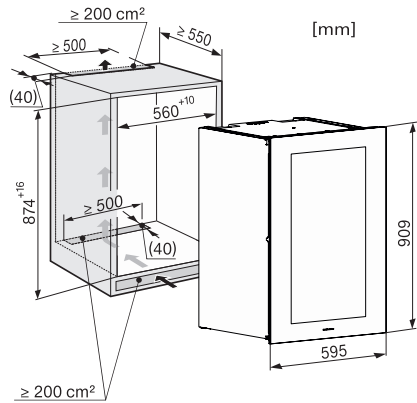

KWT 6422 iG-1

Cave à vin encastrable

avec FlexiFrame et Push2open pour les amateurs de vin exigeants.

KWT6422iG, KWT6422iG-1, Installation draw