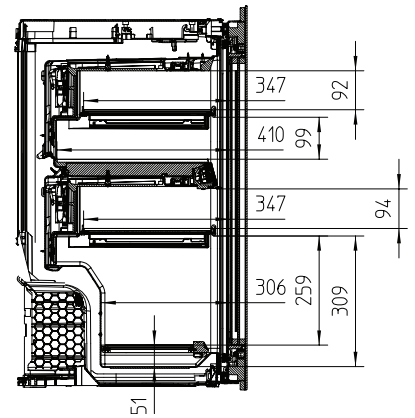

KWT 6422 iG-1

Cave à vin encastrable

avec FlexiFrame et Push2open pour les amateurs de vin exigeants.

Code EAN: 4002516712312 / Numéro de matériel: 12364280 /

Ancien Numéro de matériel: 36642222EU1

Classe climatique	SN
Partie vin en l	104
Volume total utile en l	104
Espace suffisant pour accueillir des bouteilles de Bordeaux de 0,75 l	33 bouteilles
Classe d'émissions de bruit acoustique dans l'air (A-D)	B
Émissions de bruit acoustique en dB(A) re1pW	32
Consommation électrique en milliampères (mA)	1500
Tension en V	220-240
Protection par fusible en A	10
Nombre de phases	1
Fréquence en Hz	50-60
Longueur du câble d'alimentation électrique en m	2,0

Accessoires fournis

• Filtre Active AirClean

KWT 6422 iG-1

Cave à vin encastrable

avec FlexiFrame et Push2open pour les amateurs de vin exigeants.

KWT6422iG, KWT6422iG-1, Installation draw

KWT6422iG, KWT6422iG-1, Installation draw, side view

KWT6422iG, KWT6422iG-1, Installation draw

KWT6422iG, KWT6422iG-1, Installation draw, side view

ENB1060, combination 2x45er + KWT6422iG, Installation draw

KWT6422iG, KWT6422iG-1, Interior dimensions (Installation drawings)