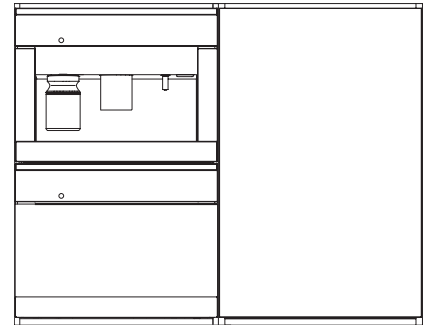

KWT 6422 iG-1

Cave à vin encastrable

avec FlexiFrame et Push2open pour les amateurs de vin exigeants.

Code EAN: 4002516712312 / Numéro de matériel: 12364280 /

Ancien Numéro de matériel: 36642222EU1

Classe climatique	SN
Partie vin en l	104
Volume total utile en l	104
Espace suffisant pour accueillir des bouteilles de Bordeaux de 0,75 l	33 bouteilles
Classe d'émissions de bruit acoustique dans l'air (A-D)	B
Émissions de bruit acoustique en dB(A) re1pW	32
Consommation électrique en milliampères (mA)	1500
Tension en V	220-240
Protection par fusible en A	10
Nombre de phases	1
Fréquence en Hz	50-60
Longueur du câble d'alimentation électrique en m	2,0

KWT6422iG, KWT6422iG-1, Installation draw

KWT6422iG, KWT6422iG-1, Installation draw, side view

ENB1060, combination 2x45er + KWT6422iG, Installation draw

KWT6422iG, KWT6422iG-1, Interior dimensions (Installation drawings)