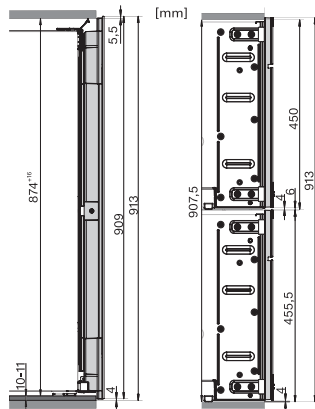

KWT 6422 iG-1

Cave à vin encastrable

avec FlexiFrame et Push2open pour les amateurs de vin exigeants.

Code EAN: 4002516712312 / Numéro de matériel: 12364280 /

Ancien Numéro de matériel: 36642222EU1

Classe climatique	SN
Partie vin en l	104
Volume total utile en l	104
Espace suffisant pour accueillir des bouteilles de Bordeaux de 0,75 l	33 bouteilles
Classe d'émissions de bruit acoustique dans l'air (A-D)	B
Émissions de bruit acoustique en dB(A) re1pW	32
Consommation électrique en milliampères (mA)	1500
Tension en V	220-240
Protection par fusible en A	10
Nombre de phases	1
Fréquence en Hz	50-60
Longueur du câble d'alimentation électrique en m	2,0

KWT6422iG, KWT6422iG-1, Installation draw

KWT6422iG, KWT6422iG-1, Installation draw, side view

ENB1060, combination 2x45er + KWT6422iG, Installation draw

KWT6422iG, KWT6422iG-1, Interior dimensions (Installation drawings)

ENB1060, combination 60er & 32er ESW + 2x45er + KWT6422iG, Installation draw

ENB1060, combination 45er & 60er + KWT 6422 iG & 14er EVS, Installation draw