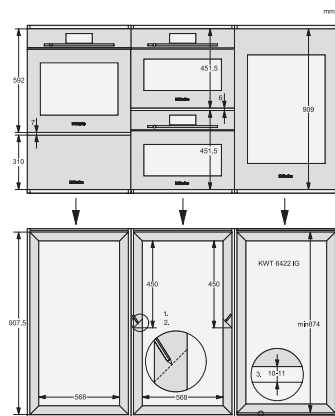

KWT 6422 iG-1

Cave à vin encastrable

avec FlexiFrame et Push2open pour les amateurs de vin exigeants.

Code EAN: 4002516712312 / Numéro de matériel: 12364280 /

Ancien Numéro de matériel: 36642222EU1

Classe climatique	SN
Partie vin en l	104
Volume total utile en l	104
Espace suffisant pour accueillir des bouteilles de Bordeaux de 0,75 l	33 bouteilles
Classe d'émissions de bruit acoustique dans l'air (A-D)	B
Émissions de bruit acoustique en dB(A) re1pW	32
Consommation électrique en milliampères (mA)	1500
Tension en V	220-240
Protection par fusible en A	10
Nombre de phases	1
Fréquence en Hz	50-60
Longueur du câble d'alimentation électrique en m	2,0

KWT6422iG, KWT6422iG-1, Installation draw

KWT6422iG, KWT6422iG-1, Installation draw, side view

ENB1060, combination 2x45er + KWT6422iG, Installation draw

KWT6422iG, KWT6422iG-1, Interior dimensions (Installation drawings)

ENB1060, combination 60er & 32er ESW + 2x45er + KWT6422iG, Installation draw

ENB1060, combination 45er & 60er + KWT 6422 iG & 14er EVS, Installation draw