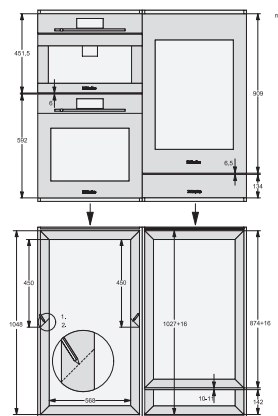

ENB1060, combination 2x45er + KWT6422iG, Installation draw

ENB1060, combination 45er & 60er + KWT 6422 iG & 14er EVS, Installation draw