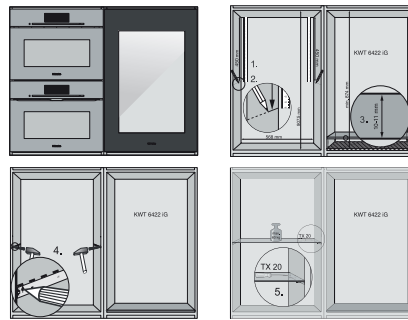

KWT 6422 iG-1

Cave à vin encastrable

avec FlexiFrame et Push2open pour les amateurs de vin exigeants.