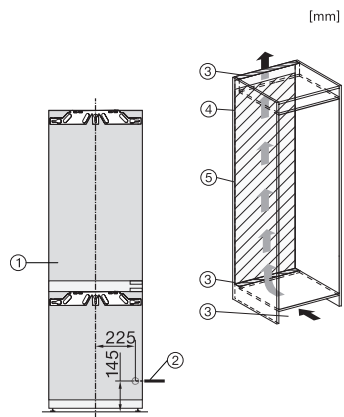

KFN 7744 C 125 Gala Ed

Réfrigérateur/congélateur encastrable

une meilleure conservation, avec PerfectFresh Pro, éclairage LED et NoFrost.

KFN7734C, KFN7734F, KFN7734D, KFN7764D, KFN7785D, KFN7744E, KFN7774B, installation (footnote*) (installation drawings)