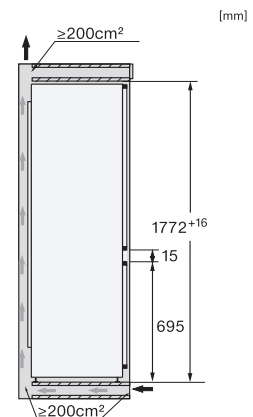

KFNS7734D, KFN7734C, KFN7734F, KFN7734D, KFN7764D, KFN7785D, KFN7744E, KFN7774B, side view (installation drawings)