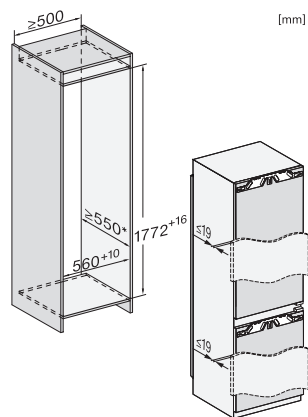

KFN7734C, KFN7734F, KFN7734D, KFN7764D, KFN7785D, KFN7744E, KFN7774B, built-in (footnote*) (installation drawings)