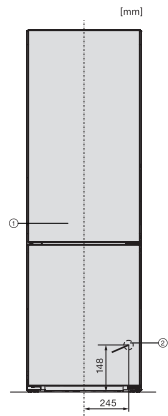

KFN 4799 AD 125 Gala Ed

Réfrigérateur/congélateur posable

avec PerfectFresh Pro et NoFrost pour plus de fraîcheur et davantage de confort.

KFN4395DD, KFN4393FD, KFN4393DD, KFN4795DD bb, KFN4795CD bb, KFN4898CD, installation (footnote*)