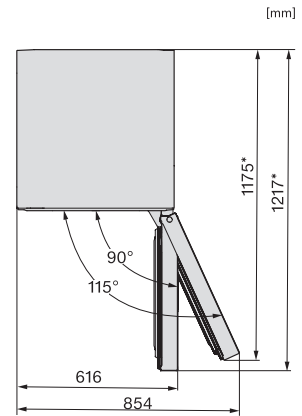

KFN4795CD bb, KS4783DD obsw/matt, KFN4898AD grgr, KFN4799AD obsw/matt 125 Gala Edition, top view (installation drawings)