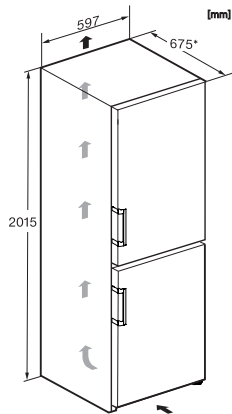

KFN 4799 AD 125 Gala Ed

Réfrigérateur/congélateur posable

avec PerfectFresh Pro et NoFrost pour plus de fraîcheur et davantage de confort.

KFN4797DD, KFN4797CD, KFN4799DDE, KFN4795DD, KFN4795AD, KFN4795CD, KFN4795BD, installation sketch (footnote*)