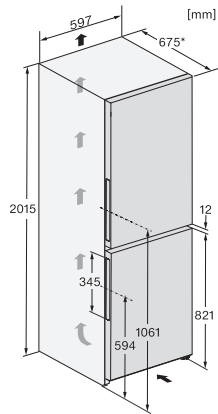

KFN 4397 CD 125 Edition

Réfrigérateur/congélateur posable

avec PerfectFresh Pro et NoFrost pour plus de fraîcheur et davantage de confort.

KFN4395DD, KFN4395CD, KFN4397CD, installation sketch (footnote*) (installation drawings)