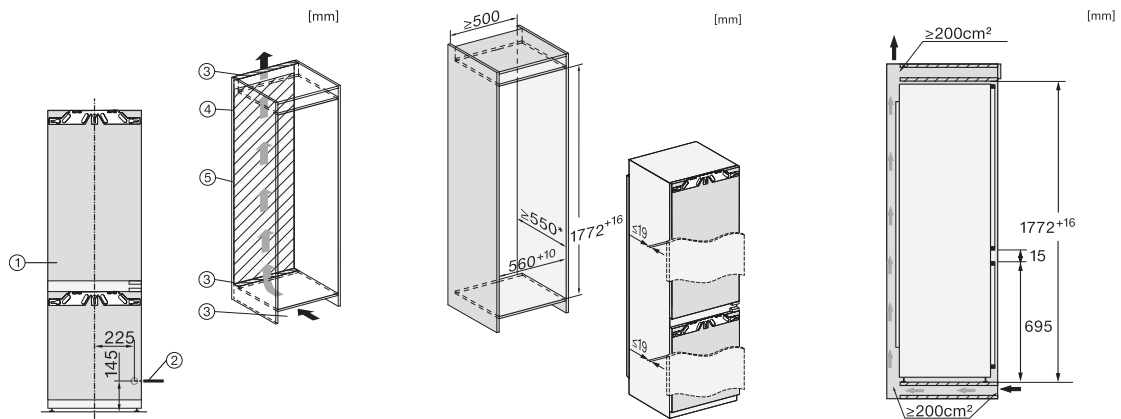

KFN 7734 C

Réfrigérateur/congélateur encastrable

pour stockage optimal grâce à DynaCool, éclairage LED confortable et NoFrost.

KFN7734C, KFN7734F, KFN7734D, KFN7764D, KFN7785D, KFN7744E, KFN7774D, installation (footnote*) (installation drawings)

KFN7734C, KFN7734F, KFN7734D, KFN7764D, KFN7785D, KFN7744E, KFN7774D, built-in (footnote*) (installation drawings)

KFNS7734D, KFN7734C, KFN7734F, KFN7734D, KFN7764D, KFN7785D, KFN7744E, KFN7774D, side view (installation drawings)