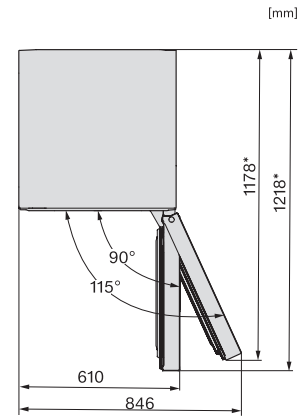

KFN4375DD, KFN4395DD, KFN4393FD, KFN4393D, KFN4377DD, KS4383ED, K4373ED, FN4312E, top view (footnote*)