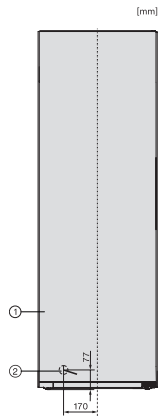

FN 4372 D

Congélateur posable

avec NoFrost, SideOpen et box XXL pour un grand confort.

Code EAN: 4002516701262 / Numéro de matériel: 12336050 /
Ancien Numéro de matériel: 37437244EU1

Classe d'émissions de bruit acoustique dans l'air (A-D)	B
Émissions de bruit acoustique en dB(A) re1pW	38
Consommation électrique en milliampères (mA)	1300
Tension en V	220-240
Protection par fusible en A	10
Nombre de phases	1
Fréquence en Hz	50-60
Longueur du câble d'alimentation électrique en m	2,1
Remplacer l'ampoule	Service après-vente
Accessoires fournis	
Bac à glaçons	•

FN 4372 D
 Congélateur posable
 avec NoFrost, SideOpen et box XXL pour un grand confort.

FN4372E, FN4372D, FN4872D, FN4874C, FNS4382E, FNS4382E C, FNS4782E bb, FNS4882D, installation (footnote*) (drawings)