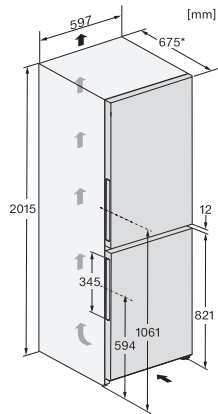

KFN 4395 CD

Réfrigérateur/congélateur posable

avec DailyFresh, NoFrost et ComfortClean pour un grand confort.

KFN4395DD, KFN4395CD, KFN4397CD, installation sketch (footnote*) (installation drawings)