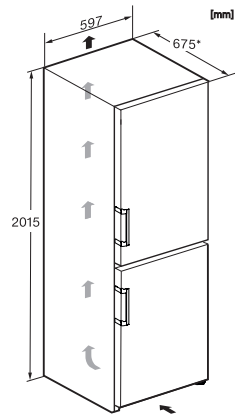

KFN 4795 CD

Réfrigérateur/congélateur posable

avec DailyFresh, NoFrost, DynaCool et davantage de confort.

KFN4797DD, KFN4797CD, KFN4799DDE, KFN4795DD, KFN4795AD, KFN4795CD, KFN4795BD, installation sketch (footnote*)