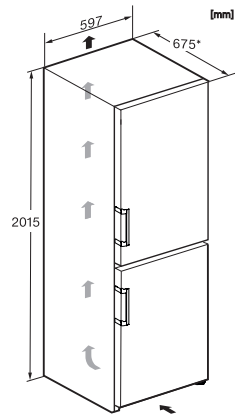

KFN 4795 CD

Réfrigérateur/congélateur posable
avec DailyFresh, NoFrost, DynaCool et davantage de confort.

KFN4797DD, KFN4797CD, KFN4799DDE, KFN4795DD, KFN4795AD, KFN4795CD, KFN4795BD, installation sketch (footnote*)