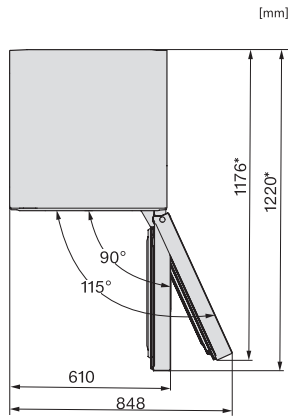

KFN 4795 CD

Réfrigérateur/congélateur posable
avec DailyFresh, NoFrost, DynaCool et davantage de confort.

KFN4898CD bs, KS4887DD edt/cs, top view (footnote*)
(installation drawings)