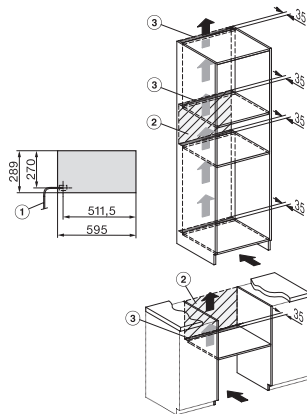

## ESW 7020 125 Gala Ed

Tiroir chauffant Gourmet sans poignée, hauteur 29 cm

pour préchauffer la vaisselle, maintenir au chaud et cuire à basse température.

ESW7020, Installation drawings, XL combination niche height

side view ESW7x20, installation drawing

built-in ESW7x20, installation drawing

Installation ESW7x20, installation drawing