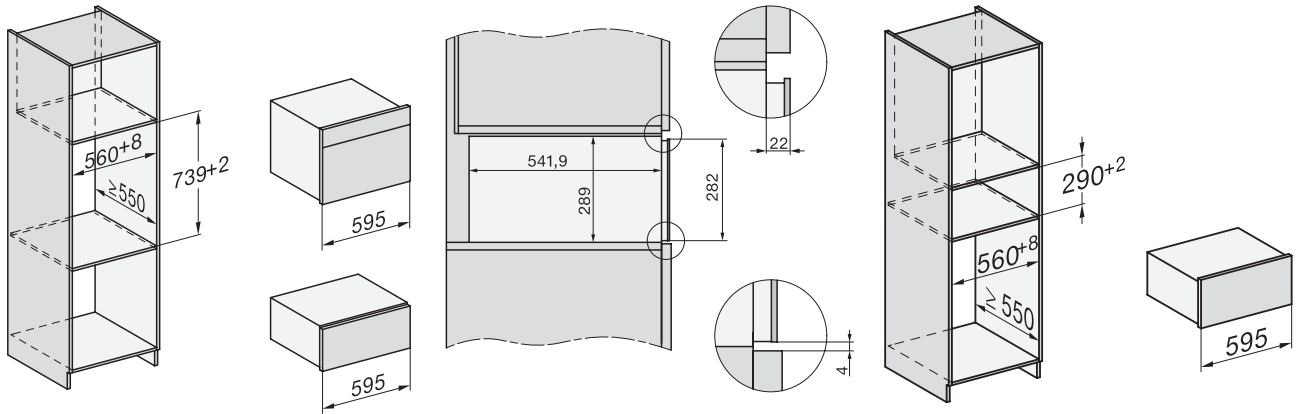

ESW 7020 125 Gala Ed

Tiroir chauffant Gourmet sans poignée, hauteur 29 cm

pour préchauffer la vaisselle, maintenir au chaud et cuire à basse température.

Code EAN: 4002516719823 / Numéro de matériel: 12305620 /  
Ancien Numéro de matériel: 30702050F

## ESW 7020 125 Gala Ed

Tiroir chauffant Gourmet sans poignée, hauteur 29 cm

pour préchauffer la vaisselle, maintenir au chaud et cuire à basse température.

ESW7020, Installation drawings, XL combination niche height