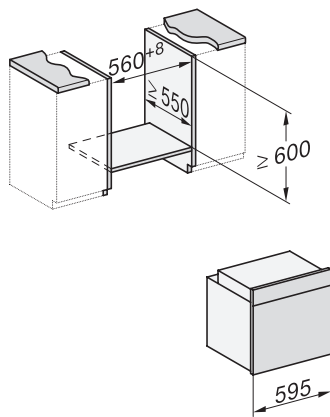

## H 7860 BPX 125 Gala Ed

Four sans poignée

design facile à combiner avec thermosonde et BrillantLight.

installation H7000 XL, installation drawing

side view H7000 XL, installation drawings

built-in H7000 XL, installation drawing