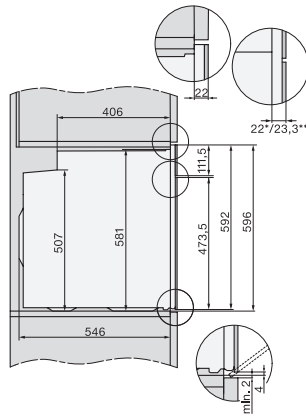

H 7860 BPX 125 Gala Ed

Four sans poignée

design facile à combiner avec thermosonde et BrillantLight.

Code EAN: 4002516753230 / Numéro de matériel: 12305200 /

Ancien Numéro de matériel: 22786085F

Hauteur de l'appareil en mm	596
Profondeur de l'appareil en mm	568
Poids en kg	47,0
Puissance totale de raccordement en kW	3,70
Tension en V	220-240
Fréquence en Hz	50
Protection par fusible en A	16
Nombre de phases	1
Câble d'alimentation avec prise	•
Longueur du câble d'alimentation électrique en m	1,50
Remplacer l'ampoule	Service après-vente

## H 7860 BPX 125 Gala Ed

Four sans poignée

design facile à combiner avec thermosonde et BrillantLight.

installation H7000 XL, installation drawing

side view H7000 XL, installation drawings

built-in H7000 XL, installation drawing