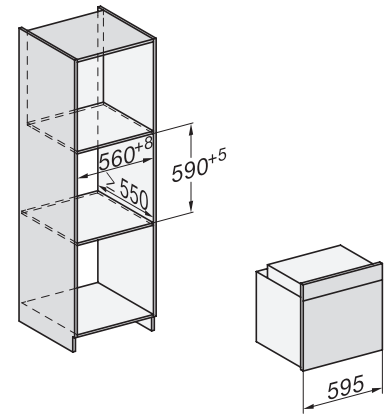

## H 7860 BPX 125 Gala Ed

Four sans poignée

design facile à combiner avec thermosonde et BrillantLight.

installation H7000 XL, installation drawing

side view H7000 XL, installation drawings

built-in H7000 XL, installation drawing