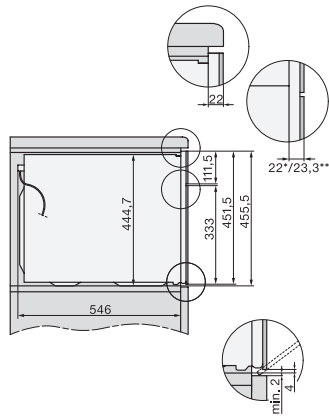

Ancien Numéro de matériel: 22784086F

Largeur de la niche max. en mm	568
Hauteur de la niche min. en mm	450
Hauteur de la niche max. en mm	452
Profondeur de la niche en mm	550
Largeur des appareils en mm	595
Hauteur de l'appareil en mm	456
Profondeur de l'appareil en mm	562
Poids en kg	38,0
Puissance totale de raccordement en kW	3,20
Tension en V	220-240
Fréquence en Hz	50
Protection par fusible en A	16
Nombre de phases	1
Câble d'alimentation avec prise	•
Longueur du câble d'alimentation électrique en m	2,00
Remplacer l'ampoule	Service après-vente
Accessoires fournis	
Grille de cuisson avec PerfectClean	1
Thermosonde filaire	1
Plat en verre	2
Langues affichage dispo.	

H 7840 BMX 125 Gala Ed

Four compact combiné micro-ondes sans poignée dans un design facile à combiner avec programmes automatiques et thermosonde.

side view H7000 BM, installation drawings

built-in H7000 BM, installation drawing

built-in H7000 BM build-under, installation drawings

installation H7000 BM, installation drawing

side view H7000 BM build-under, installation drawings

side view Kombi BM XL, installation drawings

Installation Kombi BM XL, installation drawings