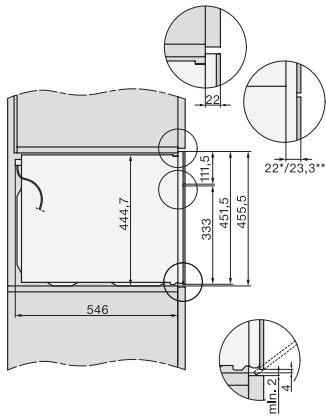

H 7840 BMX 125 Gala Ed

Four compact combiné micro-ondes sans poignée dans un design facile à combiner avec programmes automatiques et thermosonde.

side view H7000 BM, installation drawings