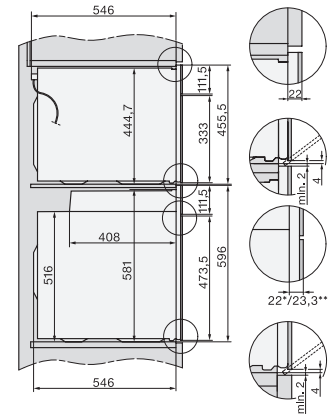

Ancien Numéro de matériel: 22784086F

Largeur de la niche max. en mm	568
Hauteur de la niche min. en mm	450
Hauteur de la niche max. en mm	452
Profondeur de la niche en mm	550
Largeur des appareils en mm	595
Hauteur de l'appareil en mm	456
Profondeur de l'appareil en mm	562
Poids en kg	38,0
Puissance totale de raccordement en kW	3,20
Tension en V	220-240
Fréquence en Hz	50
Protection par fusible en A	16
Nombre de phases	1
Câble d'alimentation avec prise	•
Longueur du câble d'alimentation électrique en m	2,00
Remplacer l'ampoule	Service après-vente
Accessoires fournis	
Grille de cuisson avec PerfectClean	1
Thermosonde filaire	1
Plat en verre	2
Langues affichage dispo.	

H 7840 BMX 125 Gala Ed

Four compact combiné micro-ondes sans poignée dans un design facile à combiner avec programmes automatiques et thermosonde.

side view H7000 BM, installation drawings

built-in H7000 BM, installation drawing

built-in H7000 BM build-under, installation drawings

installation H7000 BM, installation drawing

side view H7000 BM build-under, installation drawings

side view Kombi BM XL, installation drawings

Installation Kombi BM XL, installation drawings