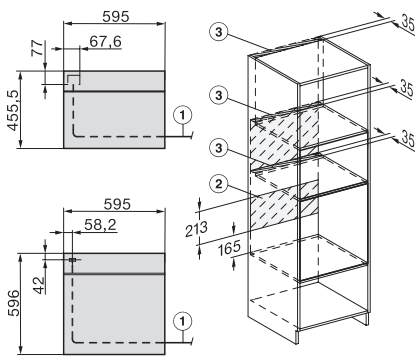

Ancien Numéro de matériel: 22784086F

Largeur de la niche max. en mm	568
Hauteur de la niche min. en mm	450
Hauteur de la niche max. en mm	452
Profondeur de la niche en mm	550
Largeur des appareils en mm	595
Hauteur de l'appareil en mm	456
Profondeur de l'appareil en mm	562
Poids en kg	38,0
Puissance totale de raccordement en kW	3,20
Tension en V	220-240
Fréquence en Hz	50
Protection par fusible en A	16
Nombre de phases	1
Câble d'alimentation avec prise	•
Longueur du câble d'alimentation électrique en m	2,00
Remplacer l'ampoule	Service après-vente
Accessoires fournis	
Grille de cuisson avec PerfectClean	1
Thermosonde filaire	1
Plat en verre	2
Langues affichage dispo.	

built-in H7000 BM build-under, installation drawings

installation H7000 BM, installation drawing

side view H7000 BM build-under, installation drawings

side view Kombi BM XL, installation drawings

Installation Kombi BM XL, installation drawings