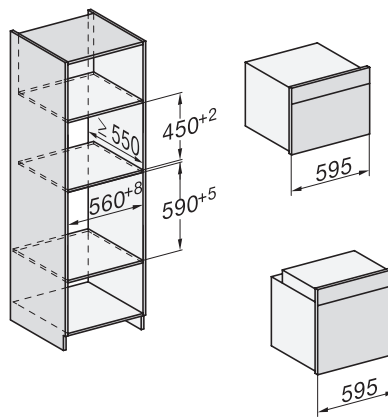

Installation H7000 BM XL, installation drawings