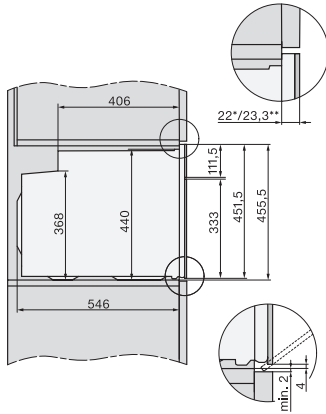

H 7440 BPX 125 Gala Ed
Four compact sans poignée
design facile à combiner avec éclairage LED et pyrolyse.

side view H7000 M, installation drawings