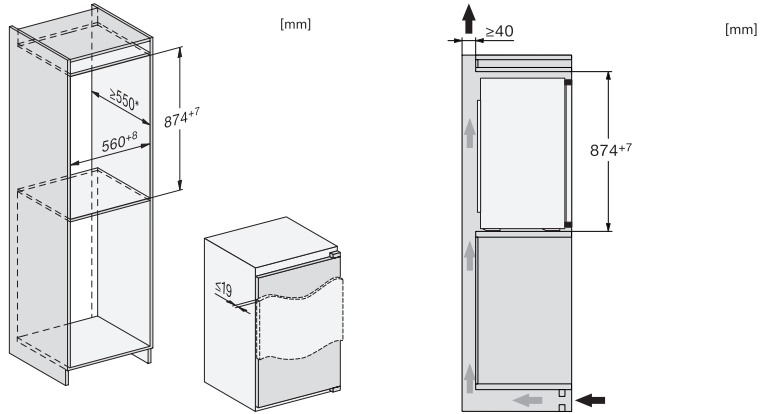

K 7126 E

Réfrigérateur encastrable

avec comp. de congélation 4*, éclairage LED et SuperFroid pour plus de confort.

K7118D, K7128D, K7116E, K7126E, K7117D, K7127D,
K7115E, K7125E, built-in (footnote*) (installation drawings)

K7118D, K7128D, K7116E, K7126E, K7117D, K7127D,
K7115E, K7125E, side view (installation drawings)