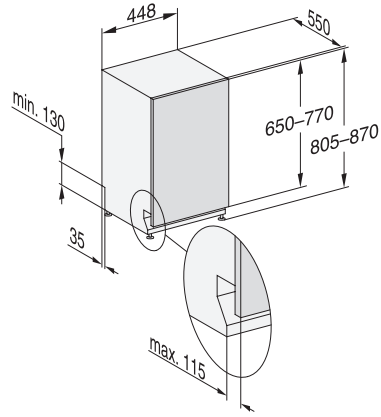

G 5790 SCVi SL

Lave-vaisselle totalement intégrable 45 cm
pour un séchage optimal grâce au séchage AutoOpen.

Code EAN: 4002516618096 / Numéro de matériel: 12169920 /
Ancien Numéro de matériel: 21579062F

Options de lavage	
Court	•
IntenseZone	•
Programme Express	•
Extra propre	•
Séchage +	•
Aménagement des paniers	
Rangement des couverts	Tiroir 3D MultiFlex 45
Aménagement des paniers	ExtraComfort 45 cm
Nombre de couverts	9
Sécurité	
Système AquaSécurité	•
Sécurité enfants	•
Caractéristiques techniques	
Largeur minimale de la niche en mm	450
Largeur maximale de la niche en mm	450
Hauteur minimale de la niche en mm	805
Hauteur maximale de la niche en mm	870
Profondeur de la niche en mm	550
Largeur des appareils en mm	448
Hauteur de l'appareil en mm	805
Profondeur de l'appareil en mm	550
Profondeur de l'appareil porte ouverte en cm	116,5
Poids net en kg	40,8
Puissance totale de raccordement en kW	2,00
Tension en V	230
Protection par fusible en A	10
Nombre de phases	1
Norme de fréquence électrique	50
Longueur du tuyau d'arrivée d'eau en cm	1,50
Longueur du tuyau d'évacuation d'eau en cm	1,50
Longueur du câble d'alimentation électrique en m	1,70
Poids min. du panneau d'habillage en kg	2,0
Poids max. du panneau d'habillage en kg	8,0
Langues affichage dispo.	
Langues d'affichage disponibles avec MultiLingua	deutsch, english (GB), español, français, italiano, nederlands, português, türkçe
Accessoires fournis	
1 x paquet d'UltraTabs (20 pièces)	•
Bon d'achat pour 1 x paquet d'UltraTabs (20 pièces) ou neuf paquets à un prix spécial	•

G 5790 SCVi SL

Lave-vaisselle totalement intégrable 45 cm
pour un séchage optimal grâce au séchage AutoOpen.

G7000, fully integrated dishwasher, 45cm (installation drawing)

G7000, fully integrated dishwasher, 45cm (installation drawing)