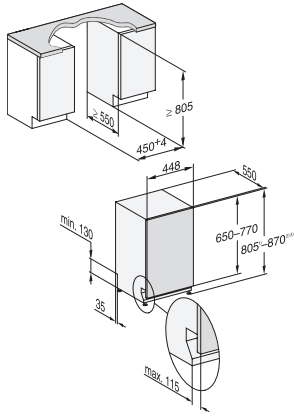

G 5790 SCVi SL

Lave-vaisselle totalement intégrable 45 cm
pour un séchage optimal grâce au séchage AutoOpen.

Code EAN: 4002516618096 / Numéro de matériel: 12169920 /
Ancien Numéro de matériel: 21579062F

Options de lavage	
Court	•
IntenseZone	•
Programme Express	•
Extra propre	•
Séchage +	•
Aménagement des paniers	
Rangement des couverts	Tiroir 3D MultiFlex 45
Aménagement des paniers	ExtraComfort 45 cm
Nombre de couverts	9
Sécurité	
Système AquaSécurité	•
Sécurité enfants	•
Caractéristiques techniques	
Largeur minimale de la niche en mm	450
Largeur maximale de la niche en mm	450
Hauteur minimale de la niche en mm	805
Hauteur maximale de la niche en mm	870
Profondeur de la niche en mm	550
Largeur des appareils en mm	448
Hauteur de l'appareil en mm	805
Profondeur de l'appareil en mm	550
Profondeur de l'appareil porte ouverte en cm	116,5
Poids net en kg	40,8
Puissance totale de raccordement en kW	2,00
Tension en V	230
Protection par fusible en A	10
Nombre de phases	1
Norme de fréquence électrique	50
Longueur du tuyau d'arrivée d'eau en cm	1,50
Longueur du tuyau d'évacuation d'eau en cm	1,50
Longueur du câble d'alimentation électrique en m	1,70
Poids min. du panneau d'habillage en kg	2,0
Poids max. du panneau d'habillage en kg	8,0
Langues affichage dispo.	
Langues d'affichage disponibles avec MultiLingua	deutsch, english (GB), español, français, italiano, nederlands, português, türkçe
Accessoires fournis	
1 x paquet d'UltraTabs (20 pièces)	•
Bon d'achat pour 1 x paquet d'UltraTabs (20 pièces) ou neuf paquets à un prix spécial	•

G 5790 SCVi SL

Lave-vaisselle totalement intégrable 45 cm
pour un séchage optimal grâce au séchage AutoOpen.

G7000, fully integrated dishwasher, 45cm (installation drawing)

G7000, fully integrated dishwasher, 45cm (installation drawing)