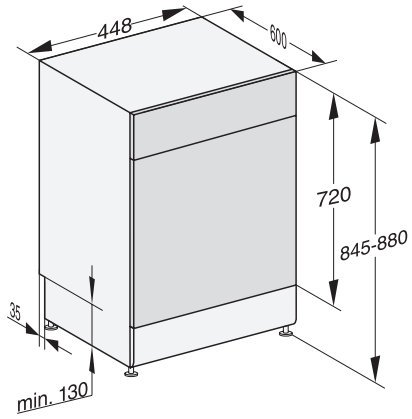

G 5740 SC SL

Lave-vaisselle posable 45 cm
pour un séchage optimal grâce au séchage AutoOpen.

Code EAN: 4002516618089 / Numéro de matériel: 12169910 /
Ancien Numéro de matériel: 21574016F

Options de lavage	
Court	•
IntenseZone	•
Programme Express	•
Extra propre	•
Séchage +	•
Aménagement des paniers	
Rangement des couverts	Tiroir 3D MultiFlex 45
Aménagement des paniers	ExtraComfort 45 cm
Nombre de couverts	9
Sécurité	
Système AquaSécurité	•
Sécurité enfants	•
Caractéristiques techniques	
Largeur minimale de la niche en mm	450
Largeur maximale de la niche en mm	450
Hauteur minimale de la niche en mm	845
Hauteur maximale de la niche en mm	880
Profondeur de la niche en mm	600
Largeur des appareils en mm	448
Hauteur de l'appareil en mm	845
Profondeur de l'appareil en mm	600
Profondeur de l'appareil porte ouverte en cm	119,5
Poids net en kg	48,4
Puissance totale de raccordement en kW	2,00
Tension en V	230
Protection par fusible en A	10
Nombre de phases	1
Norme de fréquence électrique	50
Longueur du tuyau d'arrivée d'eau en cm	1,50
Longueur du tuyau d'évacuation d'eau en cm	1,50
Longueur du câble d'alimentation électrique en m	1,70
Langues affichage dispo.	
Langues d'affichage disponibles avec MultiLingua	deutsch, english (GB), español, français, italiano, nederlands, português, türkçe
Accessoires fournis	
1 x paquet d'UltraTabs (20 pièces)	•
Bon d'achat pour 1 x paquet d'UltraTabs (20 pièces) ou neuf paquets à un prix spécial	•

G 5740 SC SL

Lave-vaisselle posable 45 cm
pour un séchage optimal grâce au séchage AutoOpen.

G7000, free standing dishwasher, 45cm (installation drawing)