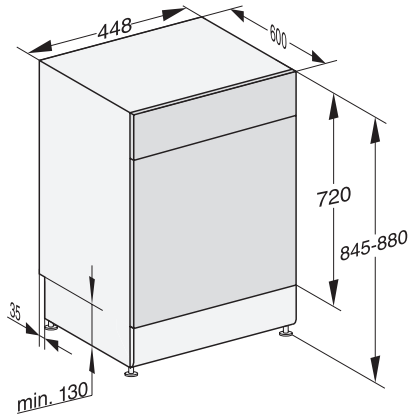

G 5540 SC SL Front Active
Lave-vaisselle posable 45 cm
la qualité éprouvée Miele à un premier prix avantageux.

G7000, free standing dishwasher, 45cm (installation drawing)