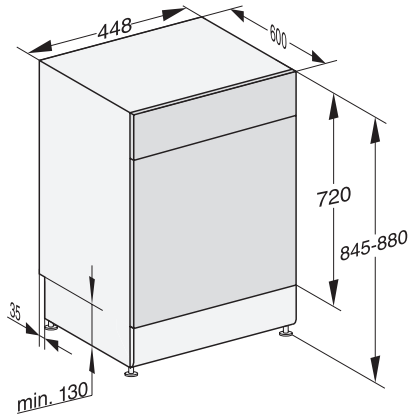

Sécurité

Système AquaSécurité •

Sécurité enfants •

Caractéristiques techniques

Largeur minimale de la niche en mm	450
Largeur maximale de la niche en mm	450
Hauteur minimale de la niche en mm	845
Hauteur maximale de la niche en mm	880
Profondeur de la niche en mm	600
Largeur des appareils en mm	448
Hauteur de l'appareil en mm	845
Profondeur de l'appareil en mm	600
Profondeur de l'appareil porte ouverte en cm	119,5
Poids net en kg	47,6
Puissance totale de raccordement en kW	2,00
Tension en V	230
Protection par fusible en A	10
Nombre de phases	1
Norme de fréquence électrique	50
Longueur du tuyau d'arrivée d'eau en cm	1,50
Longueur du tuyau d'évacuation d'eau en cm	1,50
Longueur du câble d'alimentation électrique en m	1,70

G7000, free standing dishwasher, 45cm (installation drawing)