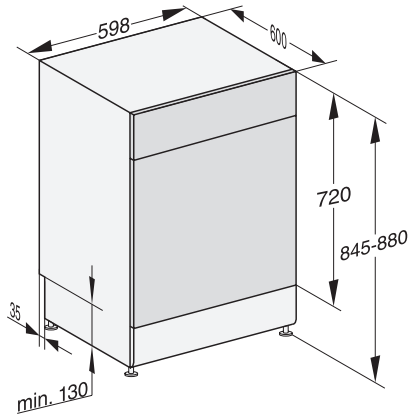

G 5312 SC Front Active Plus
Lave-vaisselle posable
pour un séchage optimal grâce au séchage AutoOpen.

G7000, free standing dishwasher, 60cm (installation drawing)