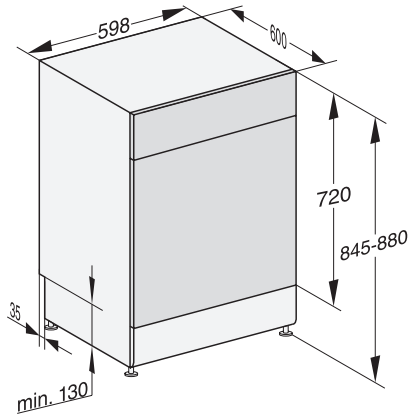

G 5310 SC Active Plus
Lave-vaisselle posable
pour un séchage optimal grâce au séchage AutoOpen.

G7000, free standing dishwasher, 60cm (installation drawing)