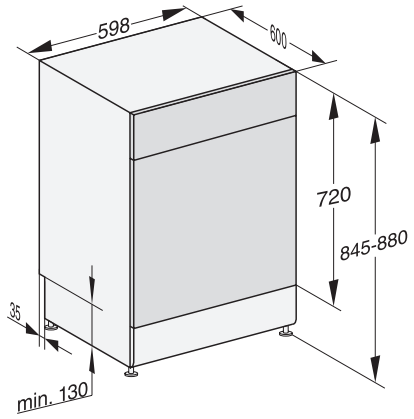

Largeur maximale de la niche en mm

600

Hauteur minimale de la niche en mm

845

Hauteur maximale de la niche en mm

880

Profondeur de la niche en mm

600

Largeur des appareils en mm

598

Hauteur de l'appareil en mm

845

Profondeur de l'appareil en mm

600

Profondeur de l'appareil porte ouverte en cm

119,5

Longueur du câble d'alimentation électrique en m

1,70

Accessoires fournis

1 x paquet d'UltraTabs (20 pièces)

•

Bon d'achat pour 1 x paquet d'UltraTabs (20 pièces) ou
neuf paquets à un prix spécial

•

G 5132 SC Front Selection
Lave-vaisselle posable
la qualité éprouvée Miele à un premier prix avantageux.

G7000, free standing dishwasher, 60cm (installation drawing)