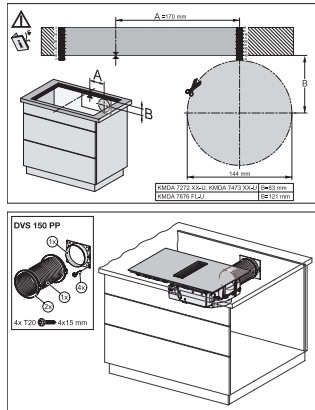

DVS 150

Kit de prolongation pour KMDA 7272 xx-U/7473 xx-U/7x76 FL-U

Pour le mode Plug & Play de KMDA dans des armoires surbaissées

Code EAN: 4002516645313 / Numéro de matériel: 12167200 /
Ancien Numéro de matériel: 28996453D

- Connexion entre raccord de ventilateur et paroi arrière armoire
- Pour meubles bas d'une profondeur supérieure à 60 cm
- Longueur variable
- Raccord d'évacuation d'air, tuyau et collier de serrage incl.

DVS 150

Kit de prolongation pour KMDA 7272 xx-U/7473 xx-U/7x76 FL-U

Pour le mode Plug & Play de KMDA dans des armoires surbaissées

Installation plan DVS150PP – Installation drawing