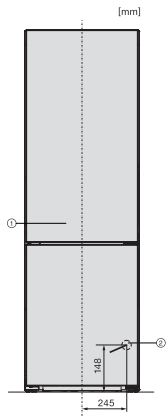

KFN 4898 AD

Réfrigérateur/congélateur posable

fraîcheur durable et meilleur confort avec PerfectFresh Active et Freeze&Cool.

KFN4395DD, KFN4393FD, KFN4393DD, KFN4795DD bb, KFN4795CD bb, KFN4898CD, installation (footnote*)