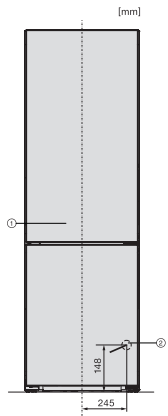

KFN 4898 AD

Réfrigérateur/congélateur posable

fraîcheur durable et meilleur confort avec PerfectFresh Active et Freeze&Cool.

KFN4395DD, KFN4393FD, KFN4393DD, KFN4795DD bb, KFN4795CD bb, KFN4898CD, installation (footnote*)