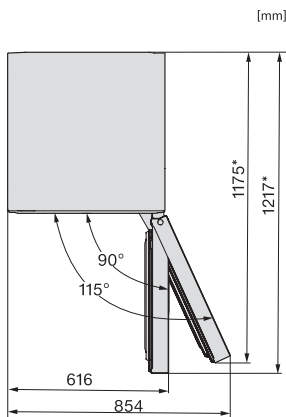

KFN4795CD bb, KS4783DD obsw/matt, KFN4898AD grgr, KFN4799AD obsw/matt 125 Gala Edition, top view (installation drawings)