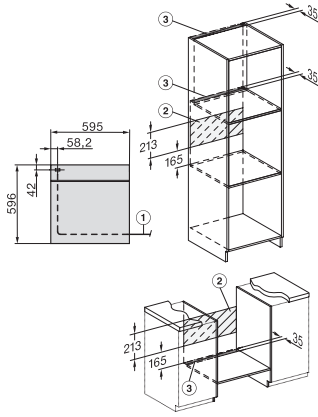

H 7365 BP

Four multifonctions

design noir élégant avec thermosonde filaire et pyrolyse.

installation H7000 XL, installation drawing