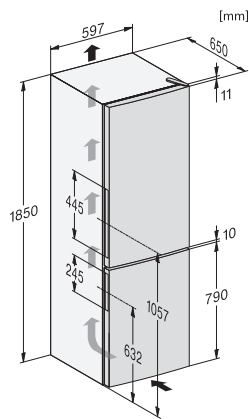

KD 4172 E Active

Réfrigérateur/congélateur posable

avec DailyFresh, DuplexCool et ComfortFrost à un prix de départ avantageux.

KF4372CD, KD4172E Active, KD4072E Active, installation sketch (installation drawings)