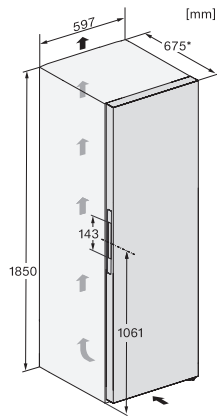

FN4872D, FN4874C, KS4887DD, installation sketch (footnote*) (installation drawings)