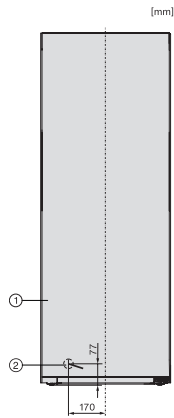

FN 4844 C

Congélateur posable

avec un confort max. grâce à NoFrost, Click2open et éclairage LED.

FN4342E, FN4342D, FN4842D, FN4844C, installation (footnote*) (installation drawings)