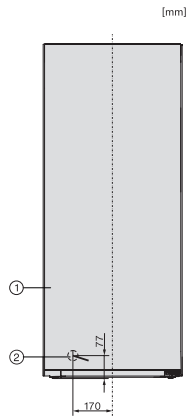

FN 4322 E
Congélateur posable
avec NoFrost, SideOpen et box XXL pour un grand confort.

FN4322C, FN4322E, FN4322D, FN4322D ws-1, FN4822D, FN4824C, installation (footnote*) (installation drawings)